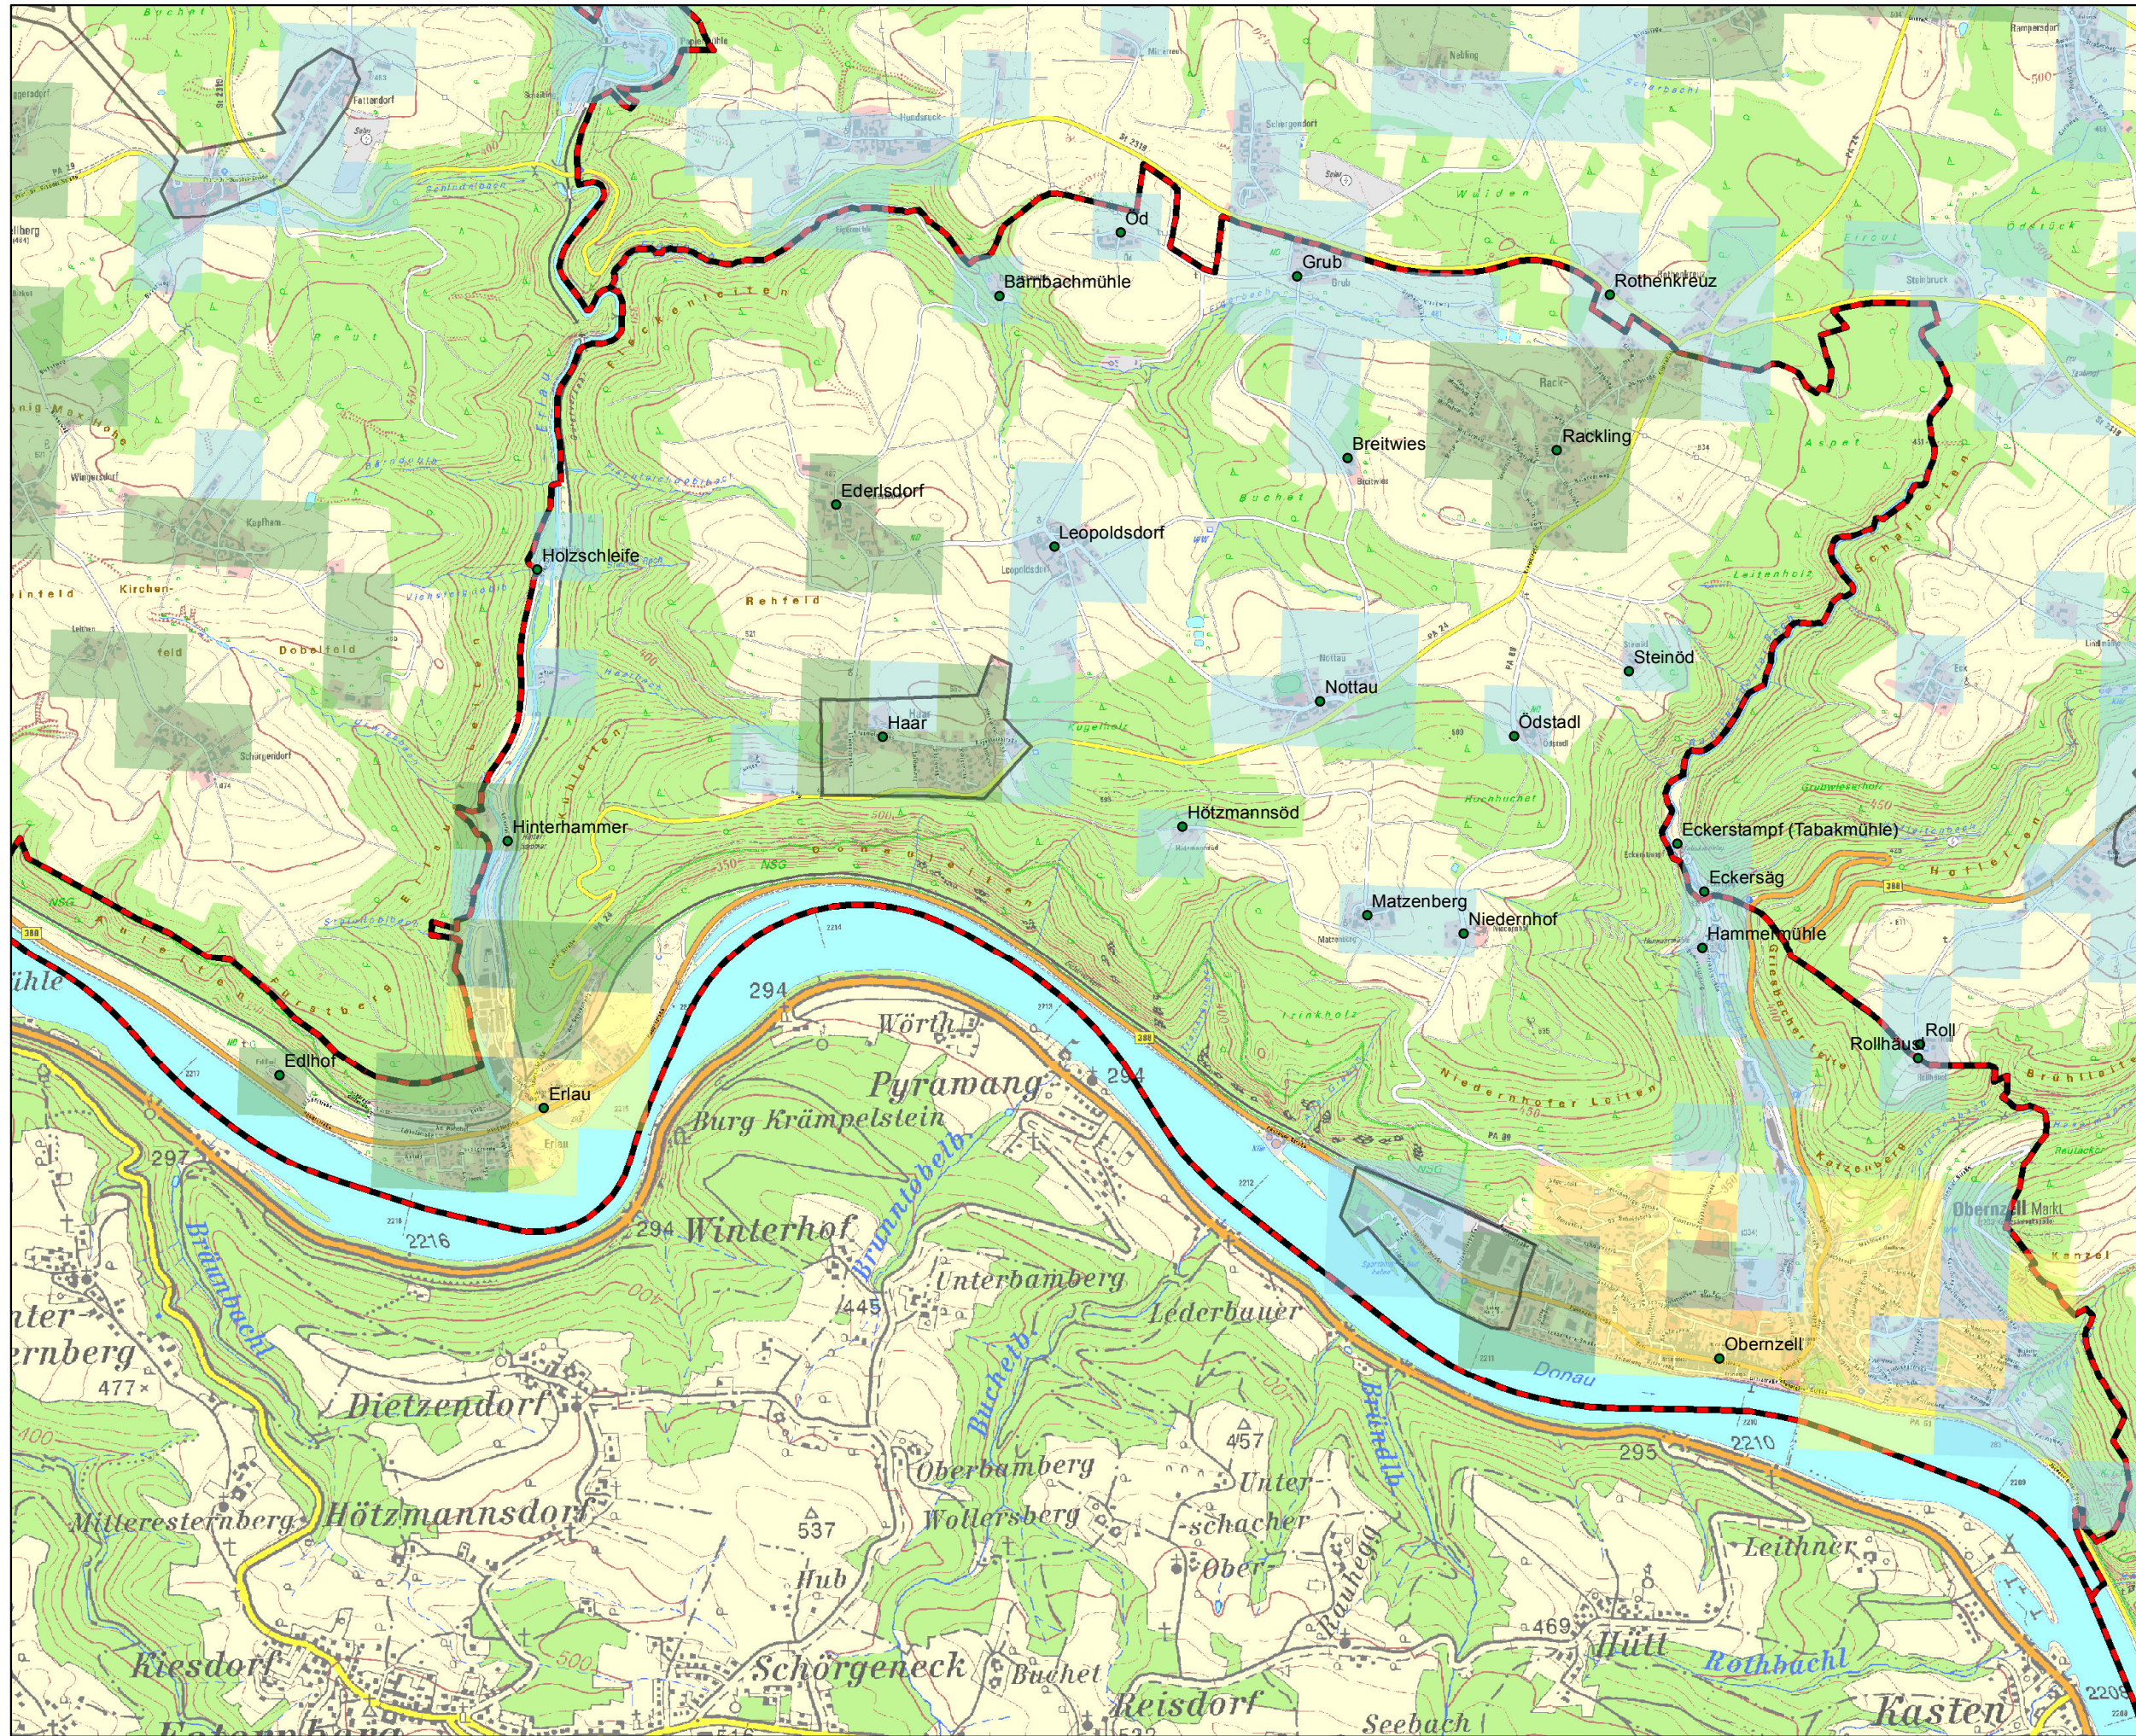

# Gemeinde Obernzell

## Legende

- Ortsteile
- vorl. Erschließungsgebiet II
- vorl. Erschließungsgebiet I

## Versorgung

- ≤ 15 Mbit Down / 1 Mbit Up
- 16 Mbit Down / 1 Mbit Up
- ≥ 30 Mbit Down / 2 Mbit Up
- Gemeindegrenzen LKR PA

**LANDKREIS  
PASSAU**

Koordinierungsstelle  
Landratsamt Passau  
Domplatz 11  
94032 Passau